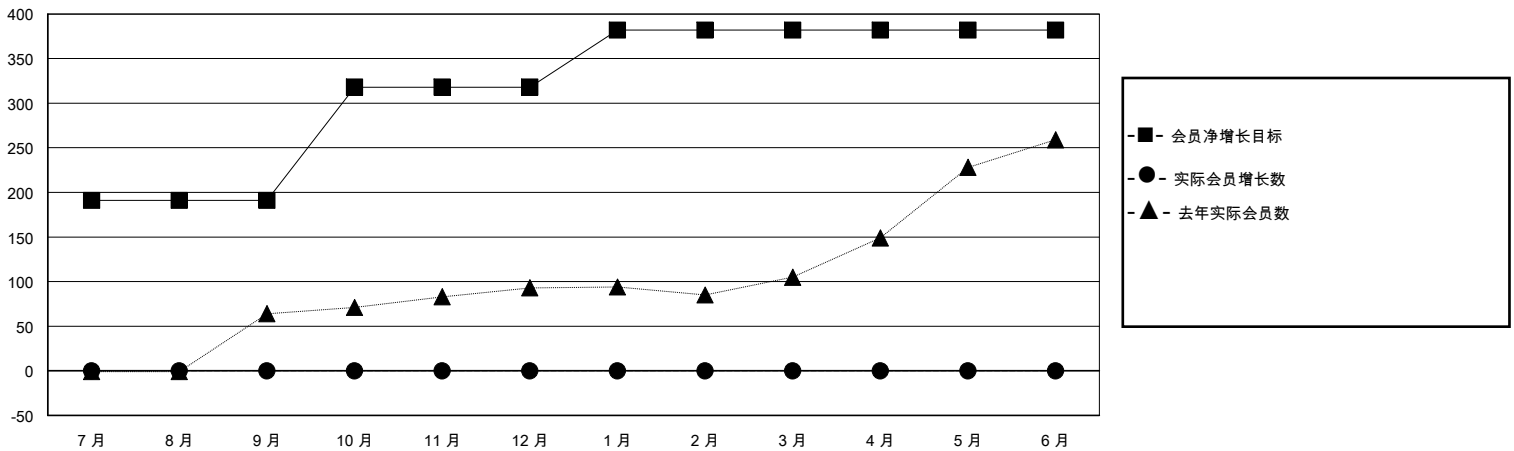

MONTHLY MEMBERSHIP PROGRESS REPORT

District 394

Results as of: 8/31/2024

GMT:

地点 CHINA

GMT宪章区

分会			
成果 2024-2025			
季	新分会目标	新会	会员流失的分会
7月/8月/9月	5	0	0
10月/11月/12月	0	0	0
1月/2月/3月	1	0	0
4月/5月/6月	0	0	0

位会员@每位须缴			
成果 2024-2025			
季	会员净增长目标	实际会员增长数	实际退会会员 (包括转会)
7月/8月/9月	191	0	0
10月/11月/12月	127	0	0
1月/2月/3月	64	0	0
4月/5月/6月	0	0	0

目标与实际新会累积

目标和实际会员累积

已取消的分会: 0	0 CLUBS OF 0 增添1位或以上的新会员	性别分布 男 0 (0.00%) 女 0 (0.00%)
放弃的会员 过世 0 分会已取消 0 其他 0 总计 0	点击这里取得累计会员数据	总计家庭单位会员数 0 支付减半会费的家庭会员 0