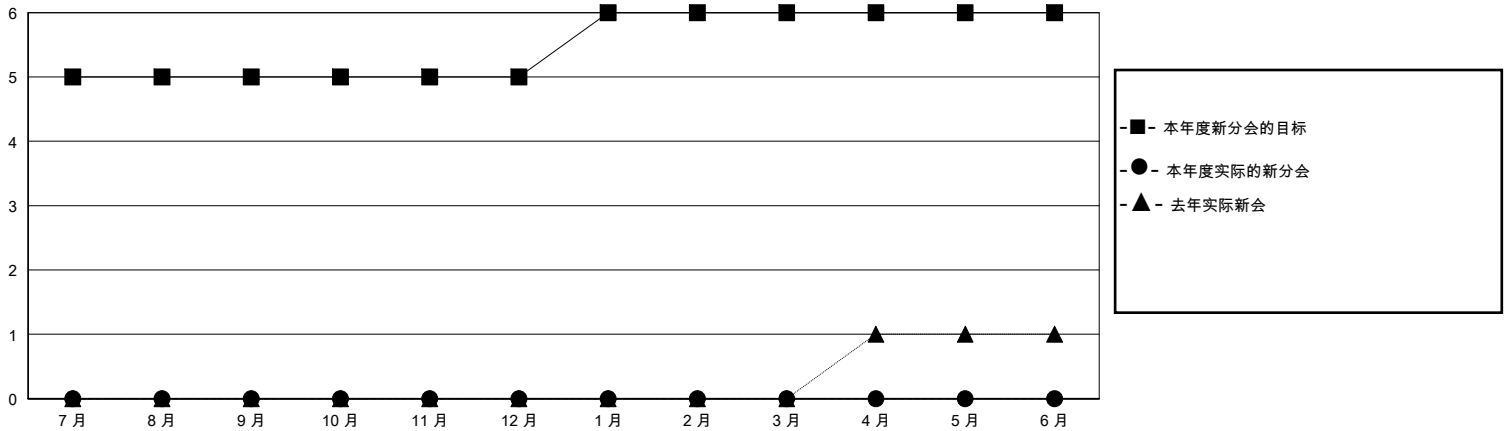

MONTHLY MEMBERSHIP PROGRESS REPORT

District 394

Results as of: 8/31/2024

GMT:

地点 CHINA

GMT宪章区

分会			
成果 2024-2025			
季	新分会目标	新会	会员流失的分会
7月/8月/9月	5	0	0
10月/11月/12月	0	0	0
1月/2月/3月	1	0	0
4月/5月/6月	0	0	0

位会员@每位须缴			
成果 2024-2025			
季	会员净增长目标	实际会员增长数	实际退会会员 (包括转会)
7月/8月/9月	191	0	0
10月/11月/12月	127	0	0
1月/2月/3月	64	0	0
4月/5月/6月	0	0	0

目标与实际新会累积

目标和实际会员累积

已取消的分会: 0	0 CLUBS OF 0 增添1位或以上的新会员	性别分布 男 0 (0.00%) 女 0 (0.00%)
放弃的会员 过世 0 分会已取消 0 其他 0 总计 0	点击这里取得累计会员数据	总计家庭单位会员数 0 支付减半会费的家庭会员 0